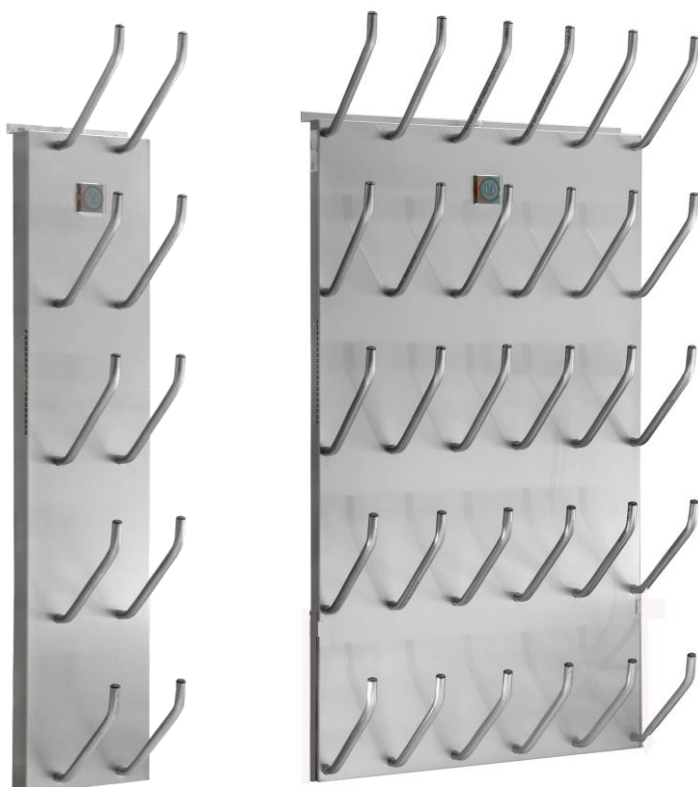

Sko, persedel och stöveltork med varmluft Blow „elegance”

Den nya panelen „elegance“ från OSMA bevisar att design och funktion kan kombineras.

Hållarnas utformning gör det enklare att hänga lågskor, barnskor och träningskor (effektivare tork då varmluften når längst fram i tåspetsen. Den plana frontytan underlättar rengörning.

Lätt att hänga lågskor barnskor.

Effektiv tork

enkel rengörning

Serie Elegance:	Blow 21	Blow 20	Blow 15	Blow 12	Blow 10	Blow 5
Höjd:	2170 mm	1800 mm	1800 mm	830 mm	1800 mm	1800 mm
Bredd:	1080 mm	1270 mm	930 mm	1380 mm	590 mm	310 mm
Djup:	360 mm	360 mm	360 mm	360 mm	360 mm	360 mm
Vikt:	66 kg	44 kg	44 kg	31 kg	31 kg	20 kg
Anslutning	420 Watt	400 Watt	310 Watt	260 Watt	220 Watt	130 Watt

El anslutning:
Utförande:
24timmars tidur

230V~/50Hz
INOX rostfritt stål