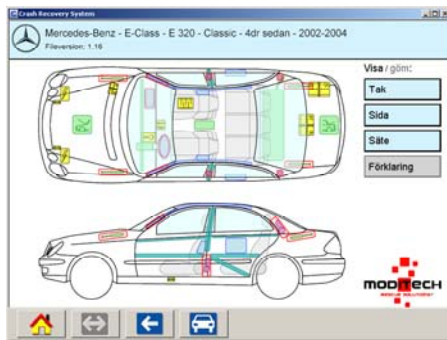

## Produktinfo *Crash Recovery System*

Sekunds snabb information om allt.

Foton och ritningar på komponenter

Placering av Gaspatroner mm.

Info om LPG, gas, Hybridfordon.

Fungerar lika bra i fordonsdatorn, kontorsdatorn, bärbara datorer och datorer med pekskärm.