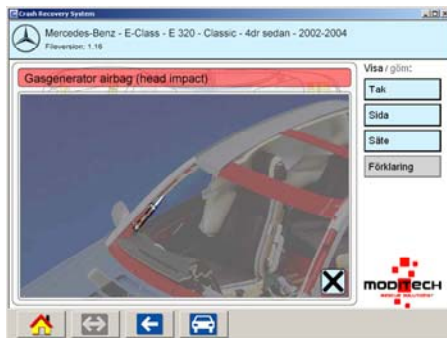

## Produktinfo *Crash Recovery System*

Sekunds snabb information om allt.

Foton och ritningar på komponenter

Placering av Gaspatroner mm.

Info om LPG, gas, Hybridfordon.

Fungerar lika bra i fordonsdatorn, kontorsdatorn, bärbara datorer och datorer med pekskärm.