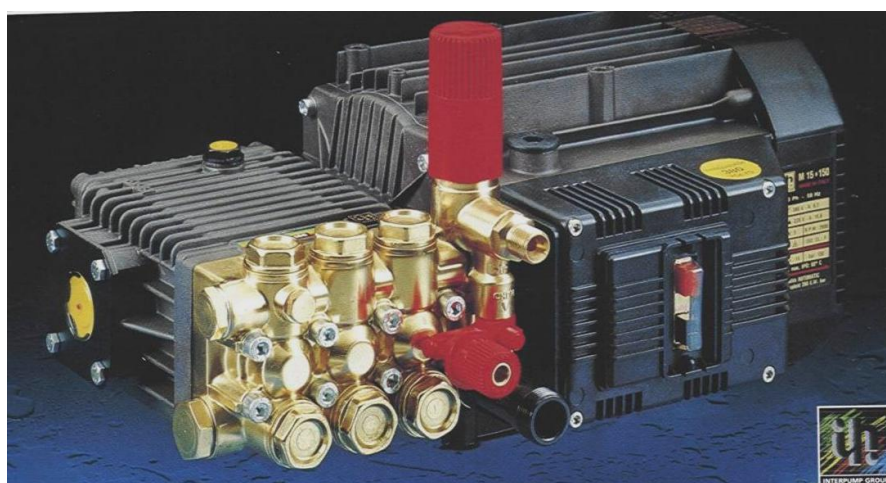

Produktinfo

Produktgrupp: 40

Högtryckspump komplett med motor, avlastningsventil, motorskydd och automatisk start /stopp. Automatiken startar elmotor vid spolning och stoppar densamma då spolning upphör.

- 3-cylindrig kolvpump
- Keramiska kolvar
- Kemikalieinjektor
- Servicevänlig konstruktion.

Arbetstryck 140 bar, Flöde 12 L / min, Ansl: 3 x400V, Effekt: 3,8 kW, 7,2A

Best nr: 40 MD 12 140

Arbetstryck 130 bar, Flöde 17 L / min, Ansl: 3 x400V, Effekt: 5,0 kW, 8,5A