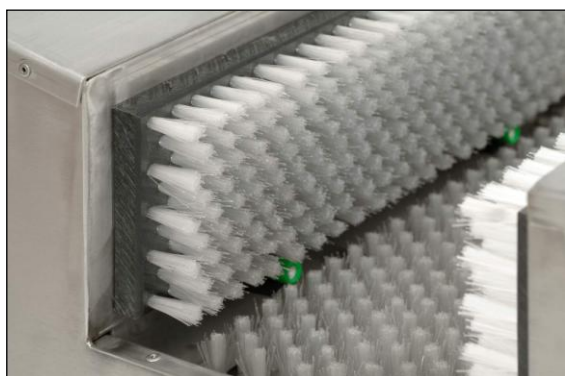

Stöveltvätt „SWA 600“

OSMA – Stöveltvätt i rostfritt V²A utförande, med lågt liggande borstar och spolmunstycken. På höger sida en gallerdurk och handborste;

- Stöveltvätt i rostfritt stål V²A
- Sula- och skaftborste
- Ansluts till nätvatten.
- Avlopp – Anslutes till vanligt avlopp.

Stöveltvätt SWA 600

Tekniska data:

Vattenanslutning	1/2"
Vikt:	ca. 28 kg

Mått

Bredd:	ca. 40 cm
Höjd:	ca. 40 cm
Längd:	ca. 73 cm
Höjd inkl. bygel:	ca. 90 cm

Anmärkning:

1. **Notera:** SWA 600 bör ej monteras utomhus då frysrisk föreligger.